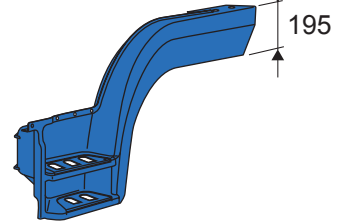

AMCVN967198 RH
AMCVN967199 LH