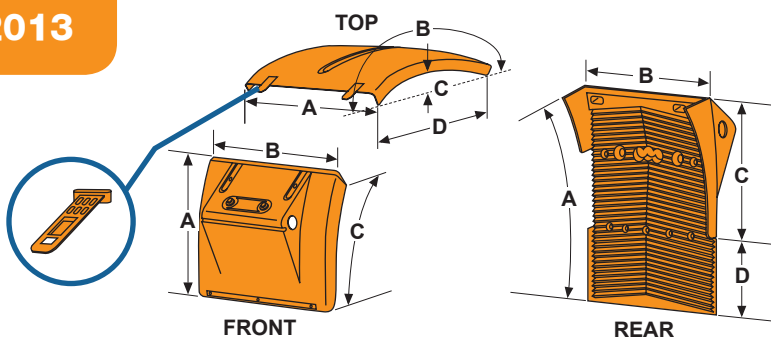

*Contact VRS Team

MAN TGA XLX-XXL

2001 to 2013

MAN TGA XLX-XXL

AMCVNXXL505
Optional
AMCVNXXL515
Optional
>06/2006

Position	Dimensions (mm)				Anti-Spray	Notes	Part No
	A	B	C	D			
	675	690	690		✗		AMCVNTGX516
	610	680	665		✗	>2006	AMCVNXXL516
	610	680	665		✗	>2006	AMCVNXXL517
	680	1085	245	975	✗	>2007, with stretchers	AMCVNXXL520
	690	1000	185	920	✗	With stretchers	AMCVNTGX520
	690	935	177	850	✗	With stretchers	AMCVNTGX530
	520	1000	185	920	✗		AMCVNTGX525
	675	520	690		✗		AMCVNTGX513
	665	680	610		✗	>2006	AMCVNXXL518
	665	680	610		✗	>2006	AMCVNXXL519
	675	690	690		✗		AMCVNTGX532
	675	690	690		✗		AMCVNTGX533
	675	690	690	124	✓		AMCVNTGX519
	675	690	690	217	✓		AMCVNTGX512
	675	690	690	376	✓		AMCVNTGX537
	675	520	690	124	✓		AMCVNTGX540
	675	690	690		✗		AMCVNTGX543
	675	690	690	124	✓		AMCVNTGX517
	675	690	690	217	✓		AMCVNTGX518
	675	690	690	376	✓		AMCVNTGX536
	675	690	690	376	✓		AMCVNTGX528
	675	690	690	376	✓		AMCVNTGX529