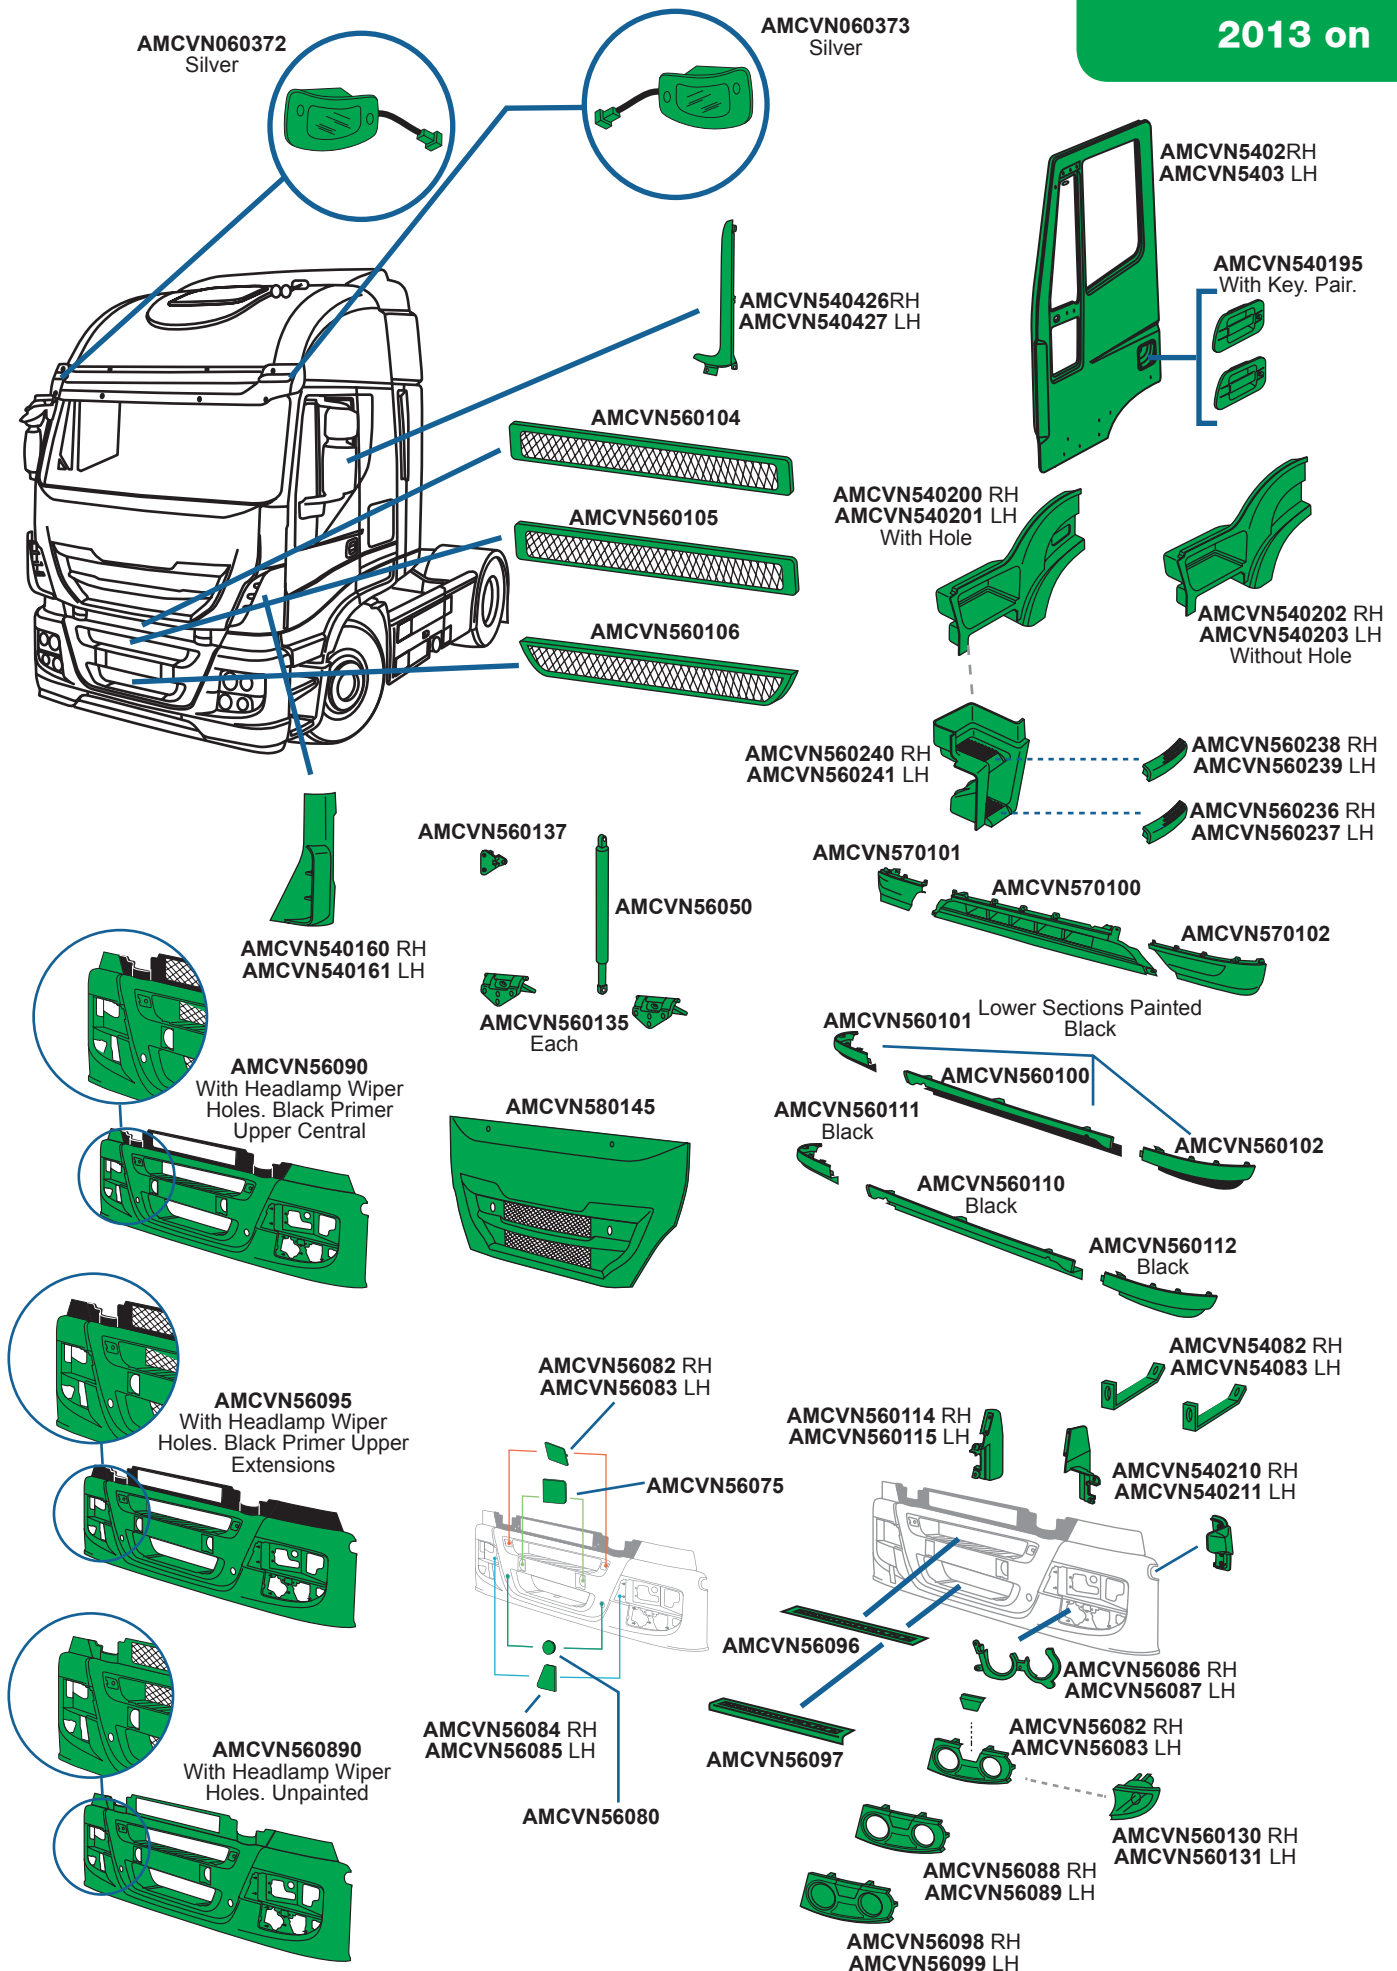

Iveco Stralis

2013 on

Iveco Stralis