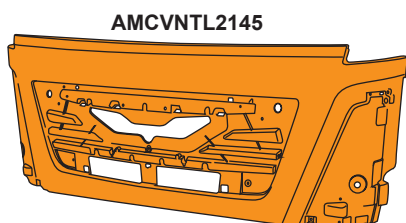

MAN TGM Euro 6

2013 on

MAN TGM Euro 6

AMCVNLT2160 RH
AMCVNLT2161 LH

AMCVNLT2164 RH
AMCVNLT2165 LH

AMCVNLT298 RH
AMCVNLT299 LH