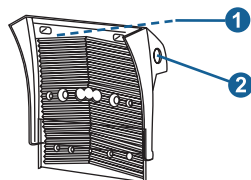

AMCVNTS293

AMCVNTGX505 AMCVNTGX500

AMCVNXXL505
Optional

Position	Dimensions (mm)				Anti-Spray	Notes	Part No
	A	B	C	D			
	675	690	690		✗		AMCVNTGX516
	690	1000	185	920	✗	With stretchers	AMCVNTGX520
	675	690	690		✗		AMCVNTGX543
	675	690	690	217	✓		AMCVNTGX518