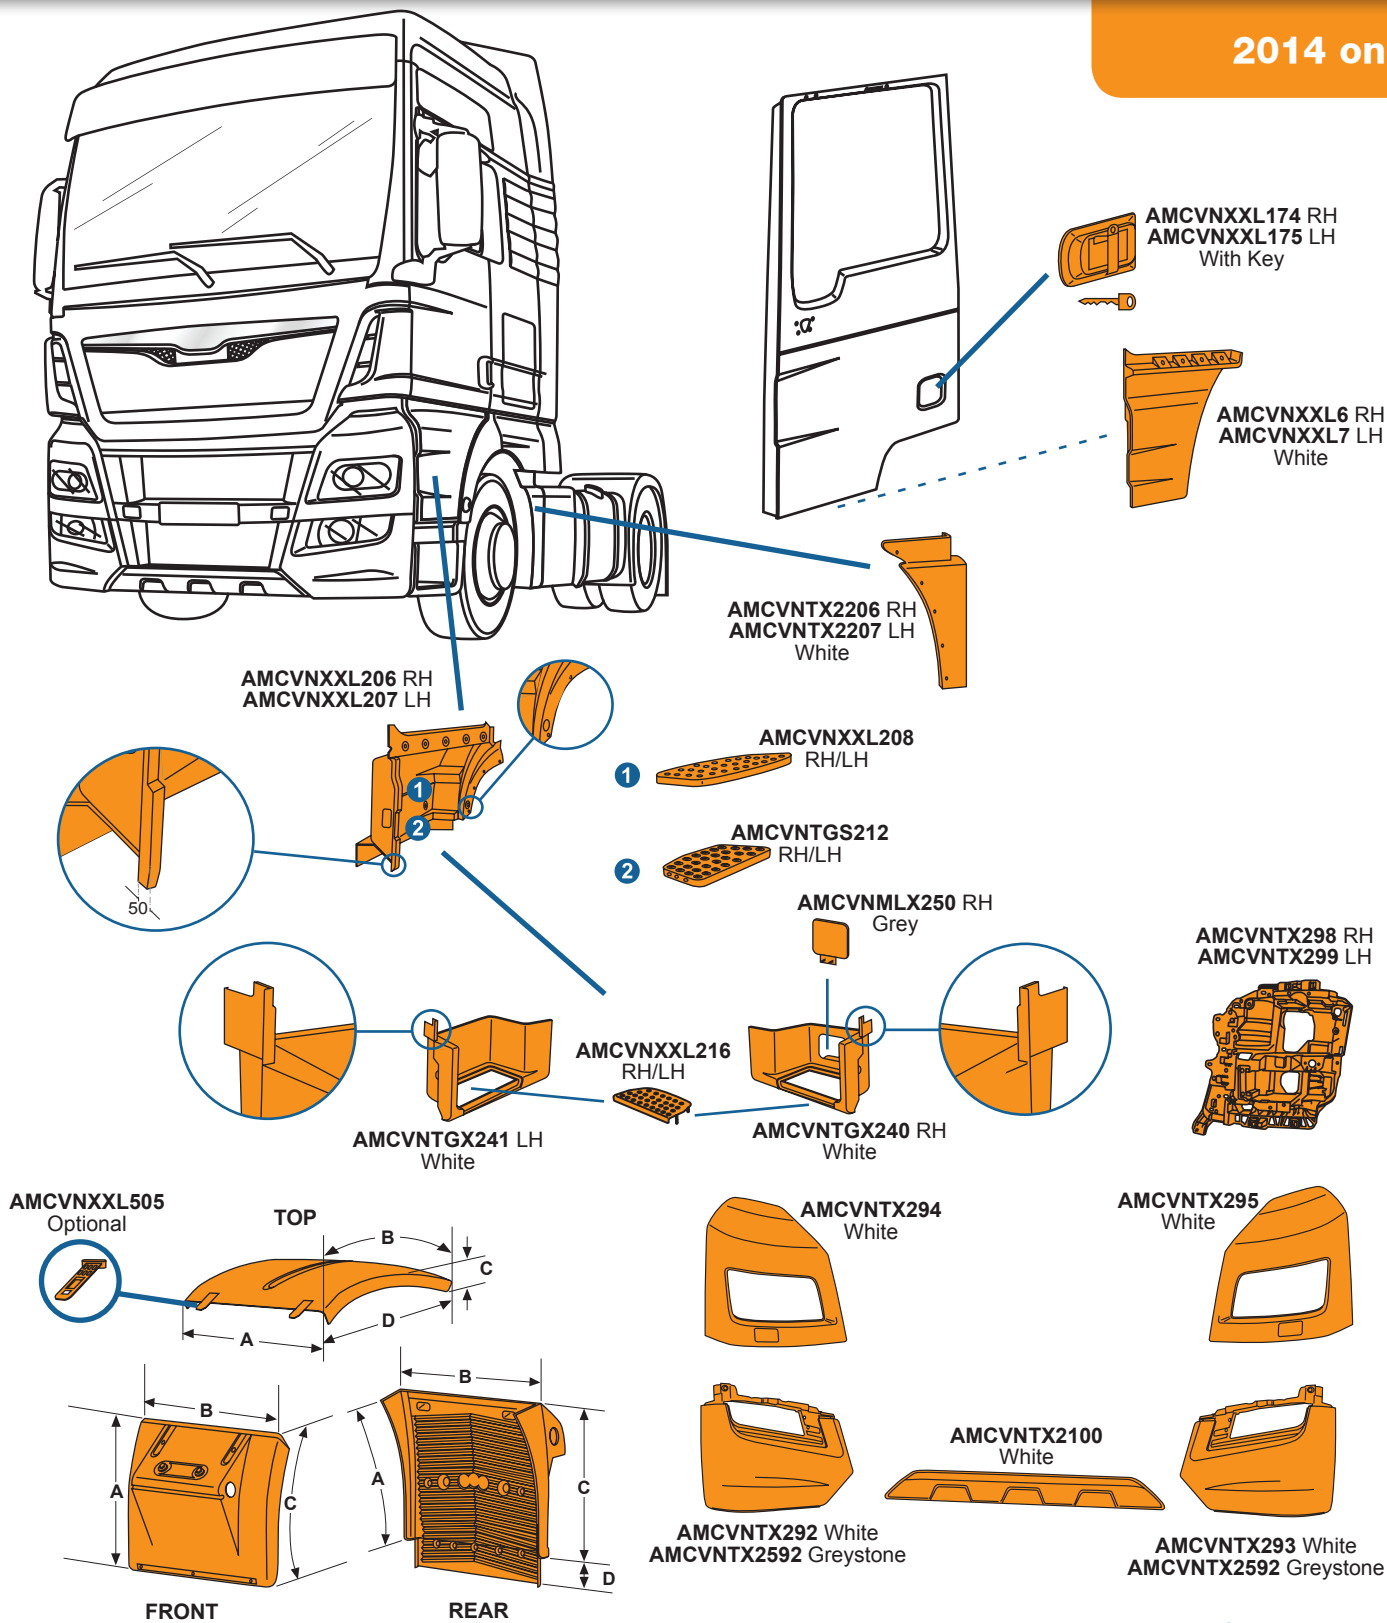

MAN TGX Euro 6

2014 on

MAN TGX Euro 6