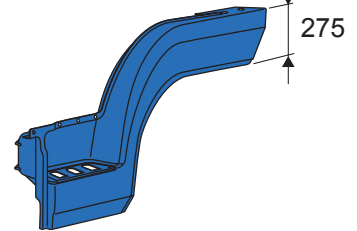

AMCVN967200 RH
AMCVN967201 LH