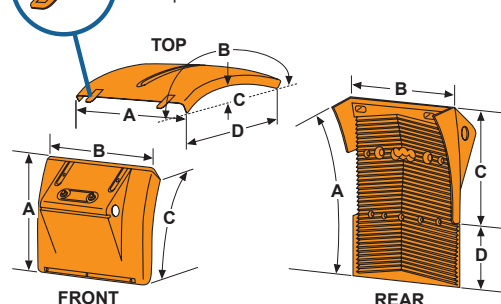

AMCVNTS293

AMCVNTGX505 AMCVNTGX500

AMCVNXXL505
Optional

Position	Dimensions (mm)				Anti-Spray	Notes	Part No
	A	B	C	D			
	675	690	690		✗		AMCVNTGX516
	690	1000	185	920	✗	With stretchers	AMCVNTGX520
	675	690	690		✗		AMCVNTGX543
	675	690	690	217	✓		AMCVNTGX518