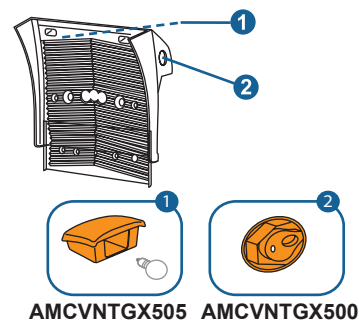

*Contact VRS Team

MAN TGA XLX-XXL

2001 to 2013

MAN TGA XLX-XXL

AMCVNXXL505
Optional
AMCVNXXL515
Optional
>06/2006

Position	Dimensions (mm)				Anti-Spray	Notes	Part No
	A	B	C	D			
	675	690	690		✗		AMCVNTGX516
	610	680	665		✗	>2006	AMCVNXXL516
	610	680	665		✗	>2006	AMCVNXXL517
	680	1085	245	975	✗	>2007, with stretchers	AMCVNXXL520
	690	1000	185	920	✗	With stretchers	AMCVNTGX520
	690	935	177	850	✗	With stretchers	AMCVNTGX530
	520	1000	185	920	✗		AMCVNTGX525
	675	520	690		✗		AMCVNTGX513
	665	680	610		✗	>2006	AMCVNXXL518
	665	680	610		✗	>2006	AMCVNXXL519
	675	690	690		✗		AMCVNTGX532
	675	690	690		✗		AMCVNTGX533
	675	690	690	124	✓		AMCVNTGX519
	675	690	690	217	✓		AMCVNTGX512
	675	690	690	376	✓		AMCVNTGX537
	675	520	690	124	✓		AMCVNTGX540
	675	690	690		✗		AMCVNTGX543
	675	690	690	124	✓		AMCVNTGX517
	675	690	690	217	✓		AMCVNTGX518
	675	690	690	376	✓		AMCVNTGX536
	675	690	690	376	✓		AMCVNTGX528
	675	690	690	376	✓		AMCVNTGX529