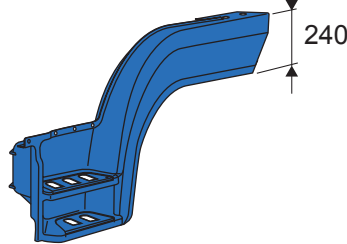

AMCVN967204 RH
AMCVN967205 LH