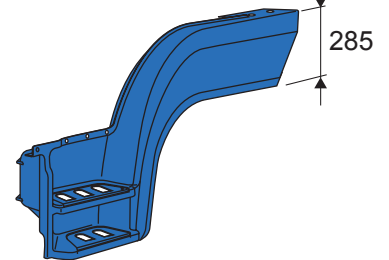

AMCVN967206 RH
AMCVN967207 LH